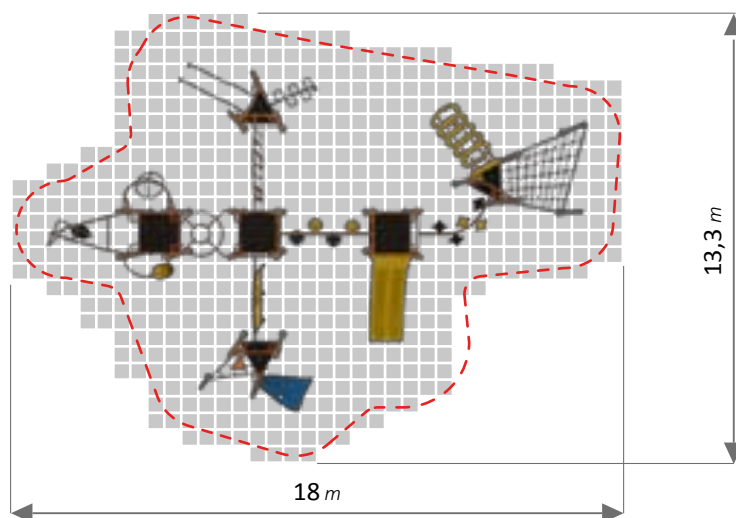

7-14 anni

240 cm

120 cm

115 m²

133 m²

1395x824x307 h cm

LINEA COSMONAUTICA

COMPLESSO CASSIOPEA Art. 879