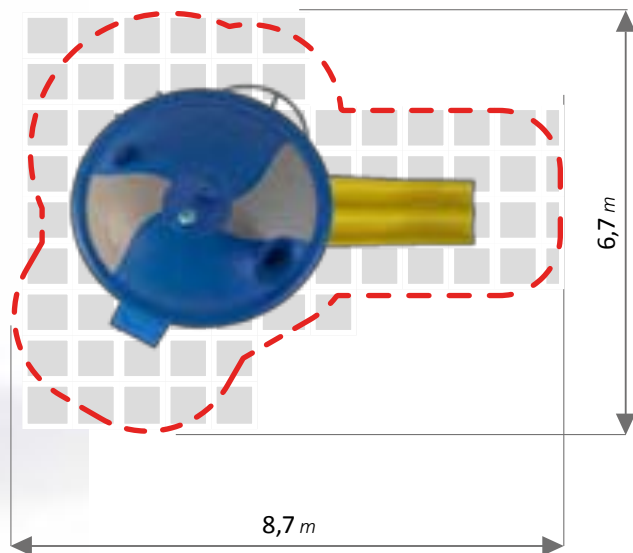

32 m²

443x190x472 h cm

LINEA ALIEN

MODULO JABBA Art. 552

MATERIALI / MATERIALS

INFORMAZIONI / INFORMATION

3-12 anni

120 cm