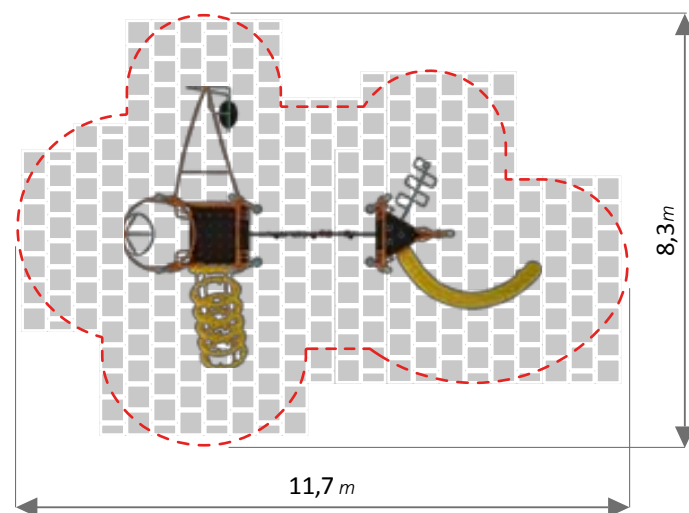

7-14 anni

230 cm

120 cm

42,2 m²

45 m²

482x381x307 h cm

LINEA COSMONAUTICA

COMPLESSO CENTAURO Art. 875