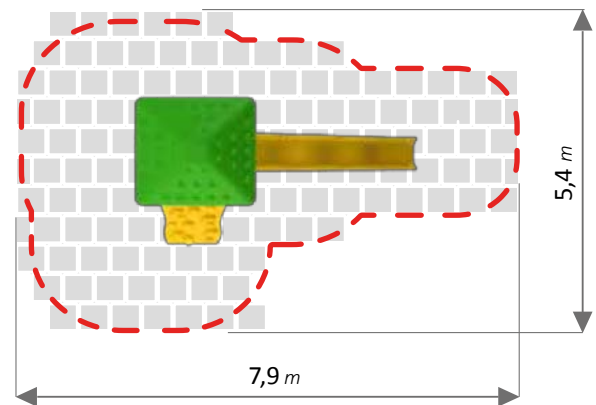

LINEA JUNGLE

MODULO MILOS ALTO Art. 801JRA