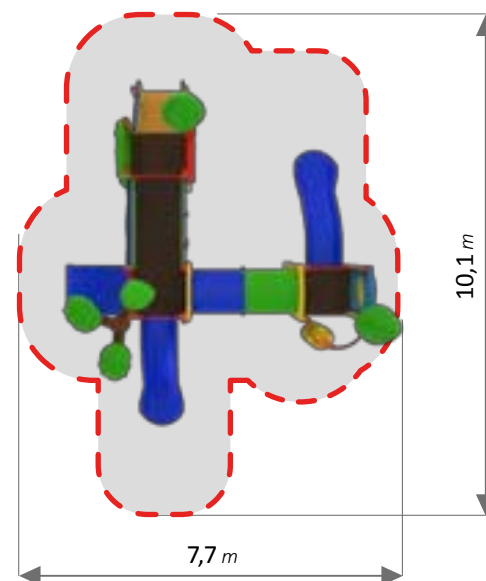

12 m²

659x563x378 h cm

LINEA NATURA

COMPLESSO SERENGETI Art. 857N

MATERIALI / MATERIALS

INFORMAZIONI / INFORMATION

0-6 anni

100 cm