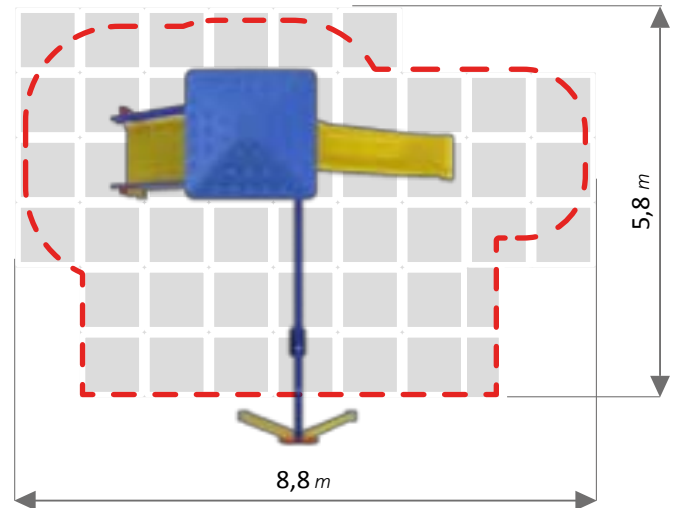

LINEA POLY

MODULO GRAR Art. 805PO