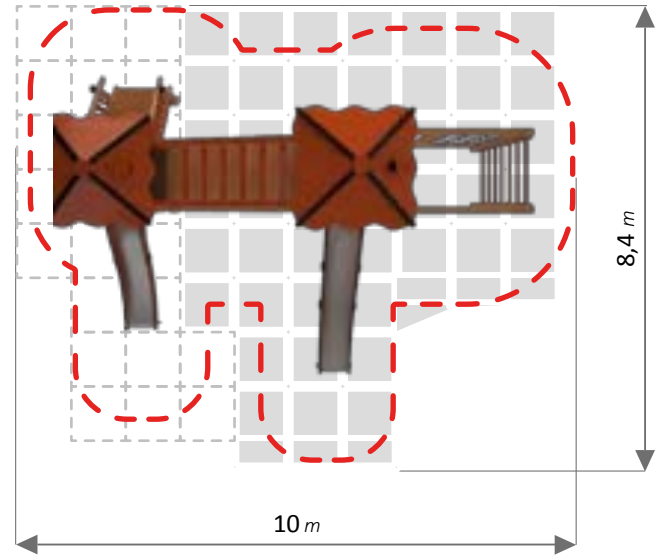

LINEA WOOD

COMPLESSO PONTE KEA Art. 818L