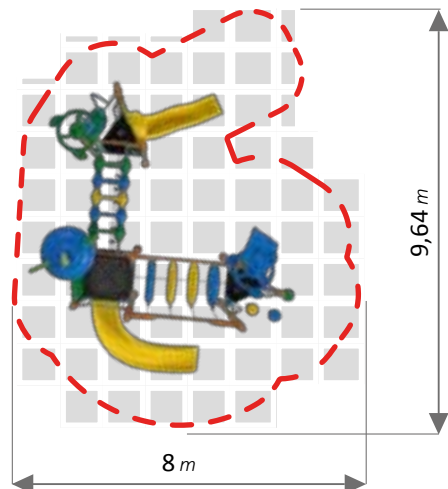

3-12 anni

120 cm

80/120 cm

44,3 m²

34 m²

487x473x394 h cm

LINEA ALIEN

COMPLESSO HAN Art. 554