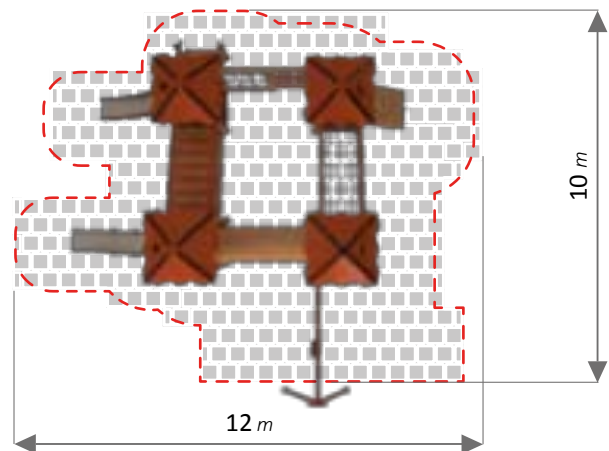

LINEA WOOD

COMPLESSO PAL Art. 830L