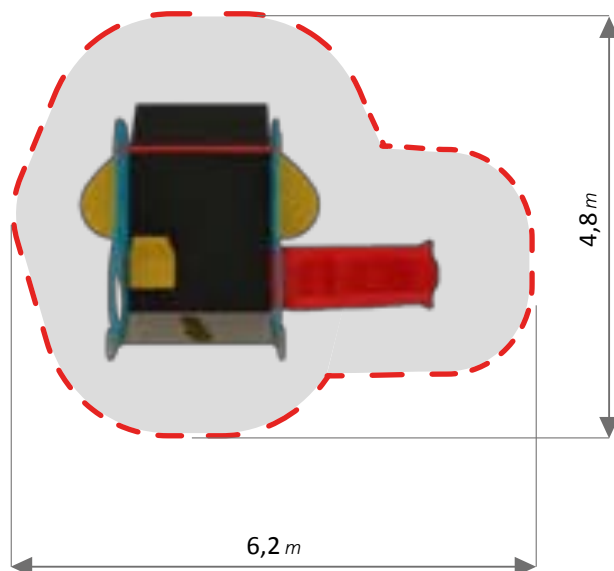

LINEA FANTASY

AIRMAC Art. 303