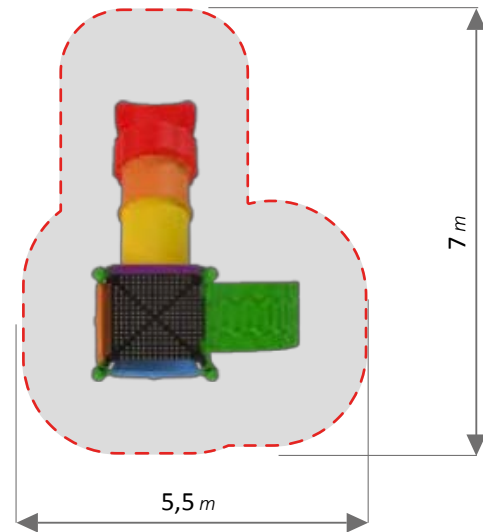

100 cm

100 cm

27,2 m²

0,0 m³

351x257x326 h cm

LINEA 0-6

MODULO ARIANNA Art. 801ET

MATERIALI / MATERIALS