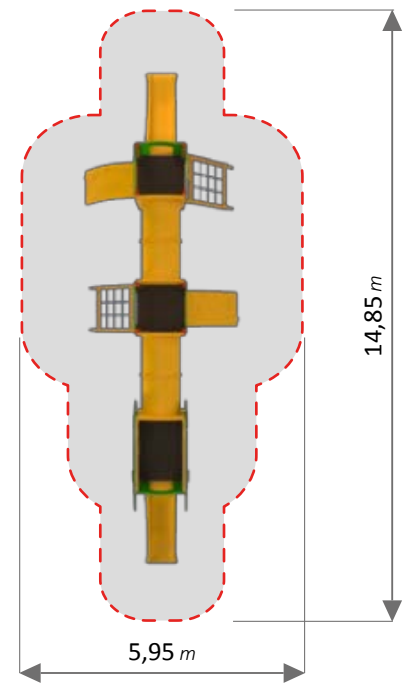

30 cm
30 cm

19,2 m²
14,4 m²

0,0 m²
0,0 m²

213x116x172 h cm
100x117x98 h cm

LINEA FANTASY

SERPENTONE Art. 857RM

MATERIALI / MATERIALS

INFORMAZIONI / INFORMATION