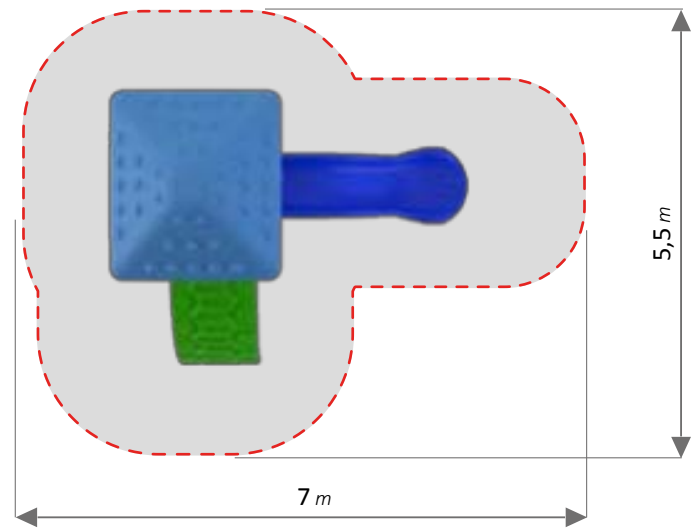

LINEA 0-6

MODULO TESEO Art. 801EA