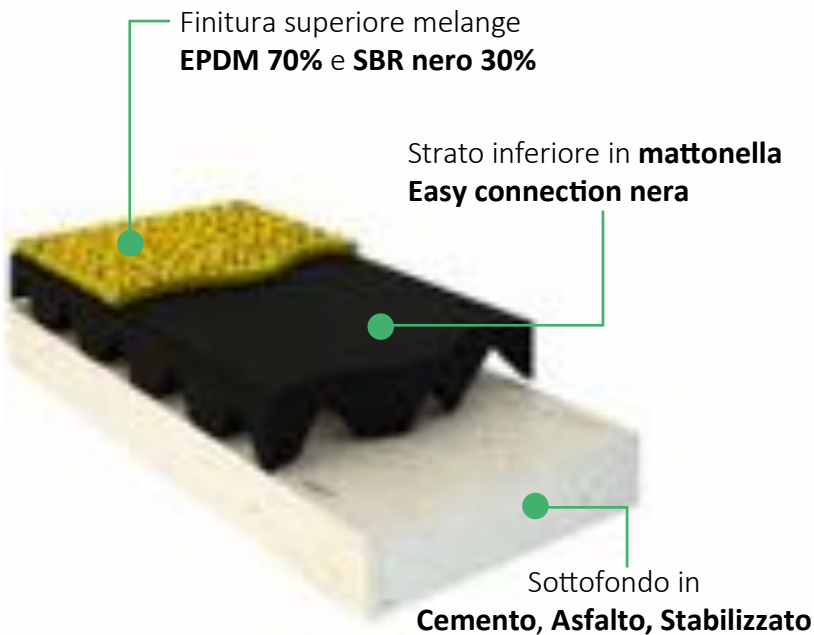

EASY PAVFAN 3 art. EPF3

INFORMAZIONI / INFORMATION

50x50

Valori stimati:

Spessore/ Depth cm	3	4	5	6	8	10
CFH* m	1.1-1.3	1.3-1.5	1.6-1.8	1.8-2	2.3-2.5	2.8-3

COLORAZIONI DISPONIBILI / AVAILABLE COLOURS

EASY PAVFAN 4 art. EPF4