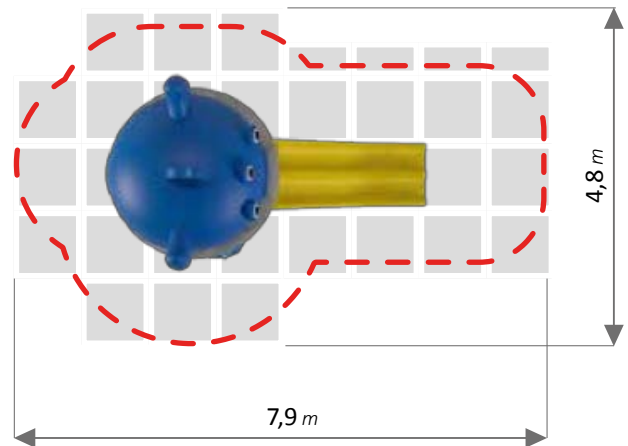

LINEA ALIEN

MODULO YODA Art. 551

MATERIALI / MATERIALS

INFORMAZIONI / INFORMATION

3-12 anni

120 cm

120 cm

27,3 m²