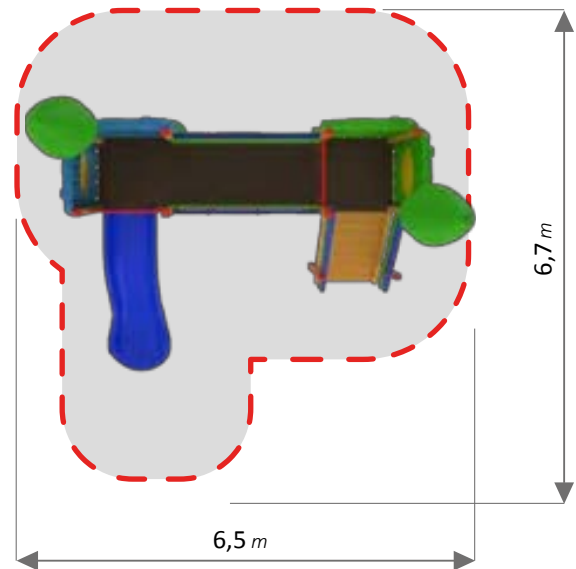

0-6 anni

130 cm

100 cm

36,4 m²

12 m²

462x419x344 h cm

LINEA NATURA

COMPLESSO YOSEMITE Art. 852N