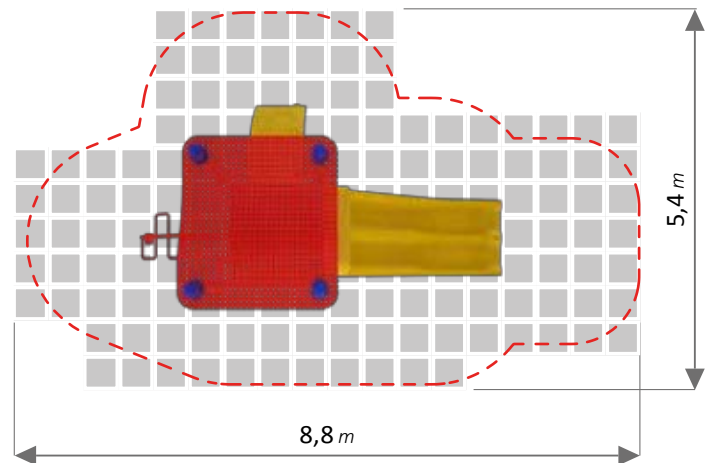

30 m²

31 m²

498x258x346 h cm

LINEA MOLECULA

MODULO ARGON Art. 881A

MATERIALI / MATERIALS

INFORMAZIONI / INFORMATION

3-12 anni