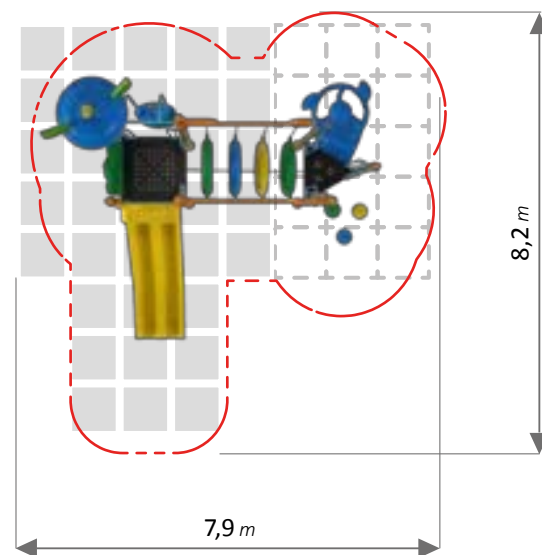

120 cm

37,5 m²

41 m²

517x366x488 h cm

LINEA ALIEN

COMPLESSO EWOK Art. 553

MATERIALI / MATERIALS

INFORMAZIONI / INFORMATION