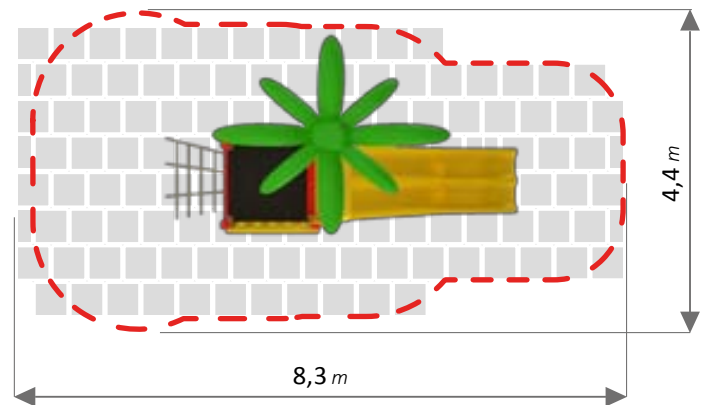

461x237x412 h cm

LINEA JUNGLE

DOPPIO SCIVOLO FAST Art. 809JR

MATERIALI / MATERIALS

INFORMAZIONI / INFORMATION

0-6 anni

120 cm

120 cm