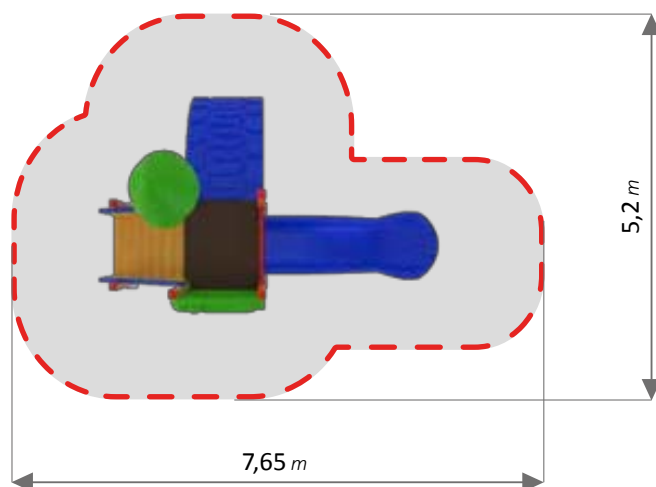

0,0 m²

421x152x344 h cm

LINEA NATURA

MODULO COLIBRÌ Art. 843N

MATERIALI / MATERIALS

INFORMAZIONI / INFORMATION

0-6 anni

100 cm