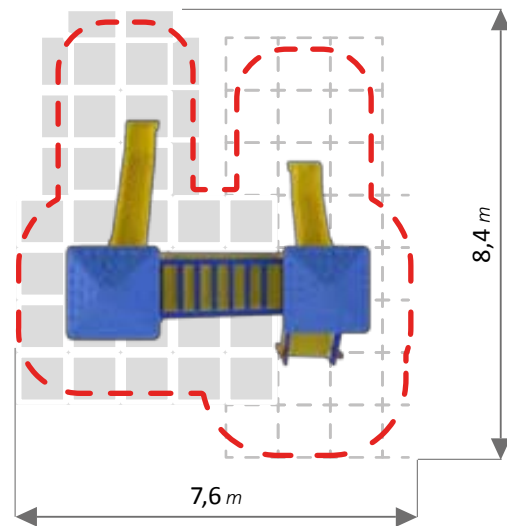

51,5 m²

482x433x372 h cm

LINEA POLY

COMPLESSO EDE Art. 824PO

MATERIALI / MATERIALS

INFORMAZIONI / INFORMATION

3-12 anni

165 cm