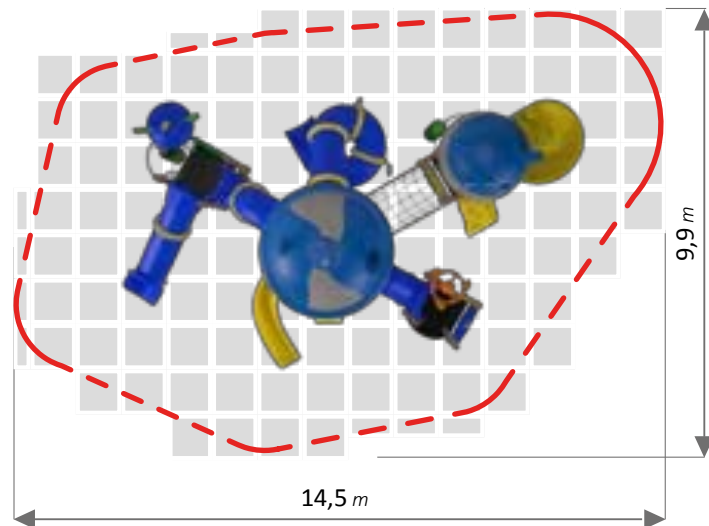

3-12 anni

290 cm

120/150/290 cm

88,3 m²

104,5 m²

1062x789x659 h cm

LINEA ALIEN

COMPLESSO DEATH STAR Art. 558