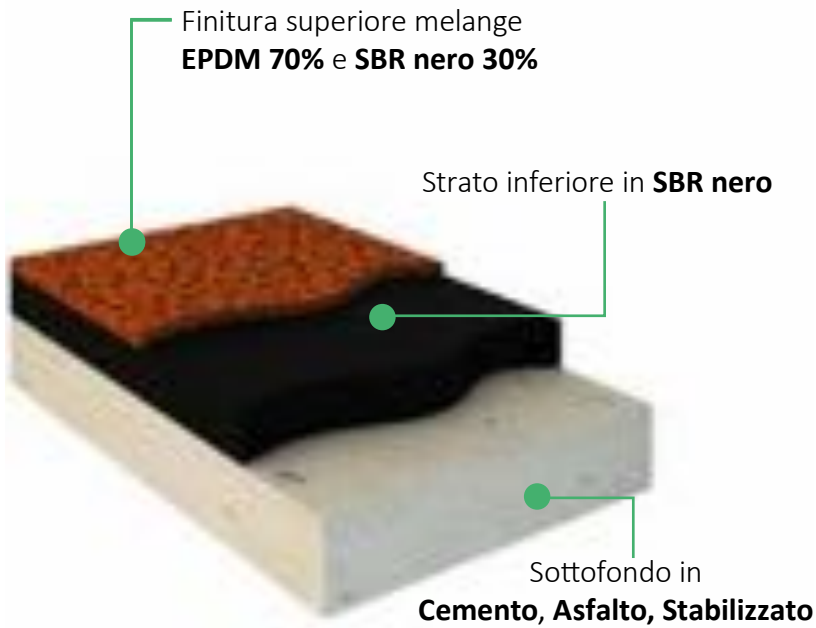

PAVFAN 4 art. PF4

INFORMAZIONI / INFORMATION

50x50

Valori stimati:

Spessore/ Depth cm	3	4	5	6	8	10
CFH* m	1.1-1.3	1.3-1.5	1.6-1.8	1.8-2	2.3-2.5	2.8-3

COLORAZIONI DISPONIBILI / AVAILABLE COLOURS

EASY PAVFAN 1 art. EPF1