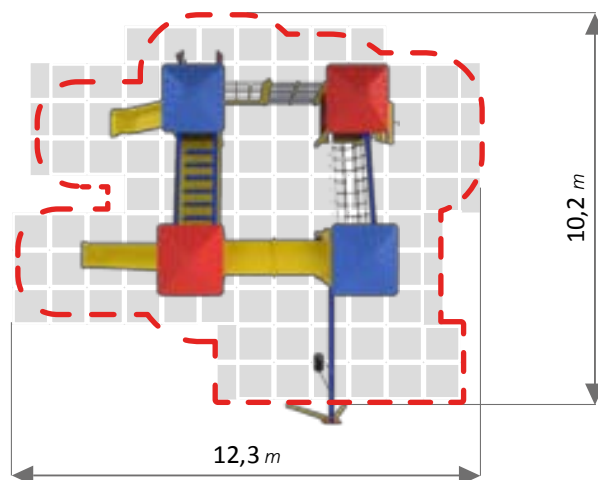

LINEA POLY

COMPLESSO PAL Art. 830PO