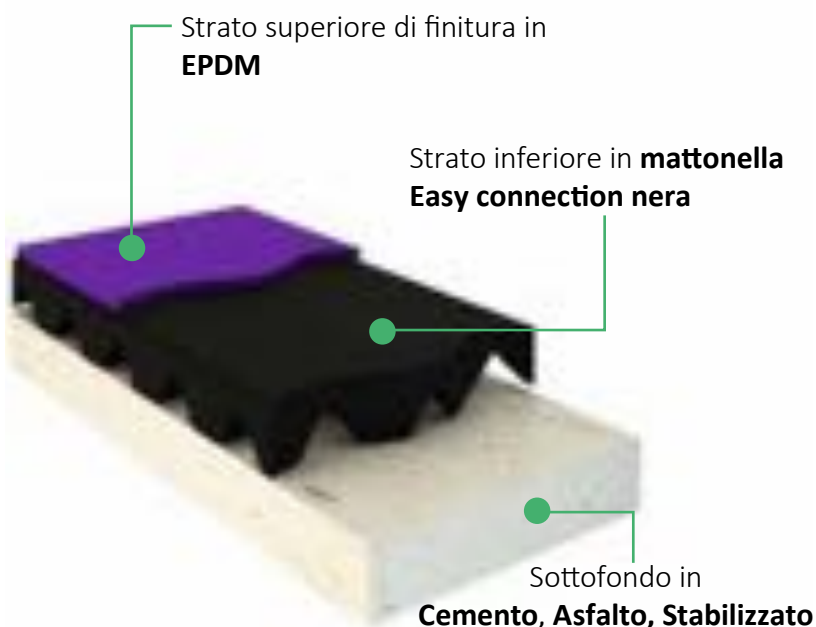

COLORAZIONI DISPONIBILI / AVAILABLE COLOURS

* CFH (Critical fall height): il potere smorzante della pavimentazione varia al variare dello spessore / The damping changes with the thickness of the paving