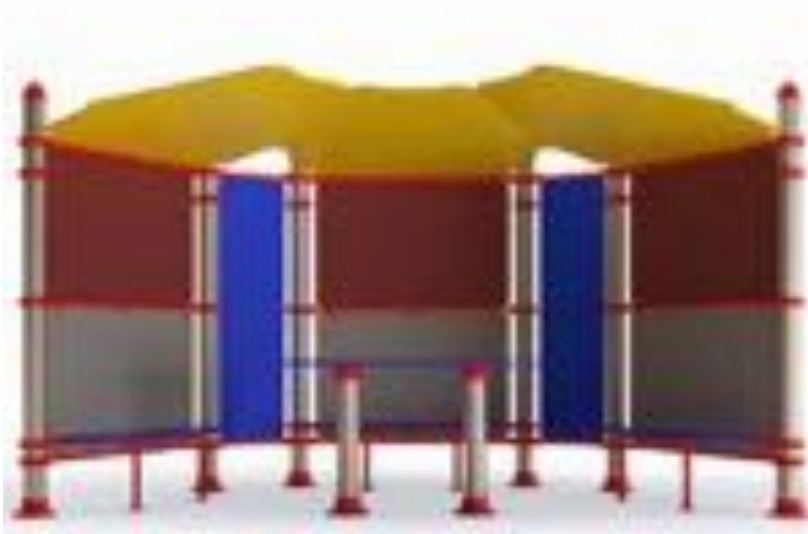

ANGOLO SEGRETO art. 363

MATERIALI / MATERIALS

INFORMAZIONI / INFORMATION