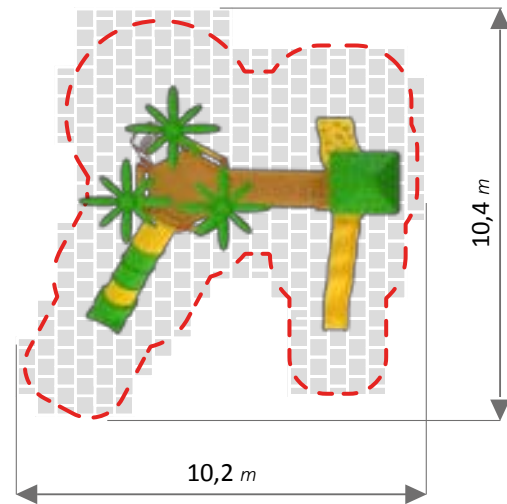

LINEA JUNGLE

COMPLESSO TILPI Art. 832JR