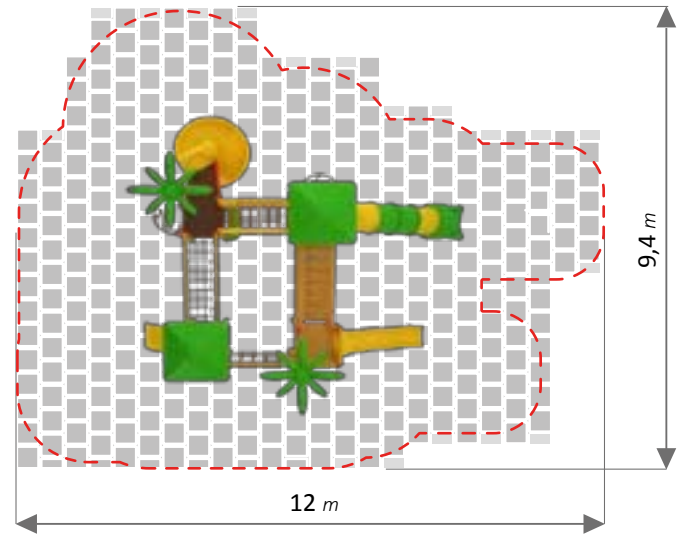

LINEA JUNGLE

COMPLESSO PAL Art. 830JR