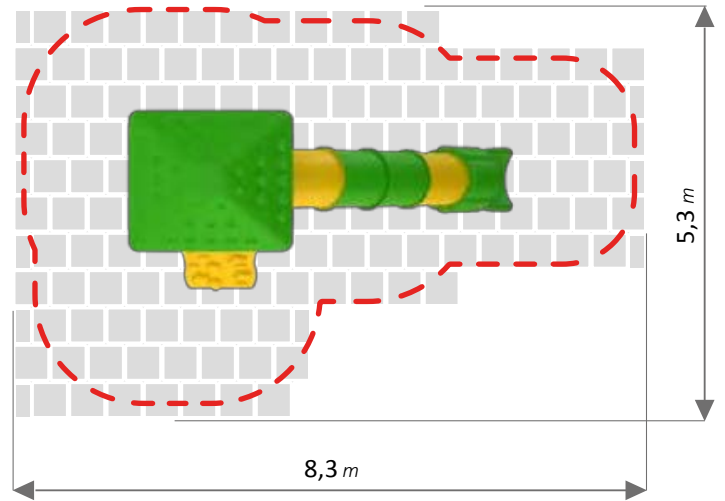

LINEA JUNGLE

MODULO MILOS TUBO Art. 801JRT