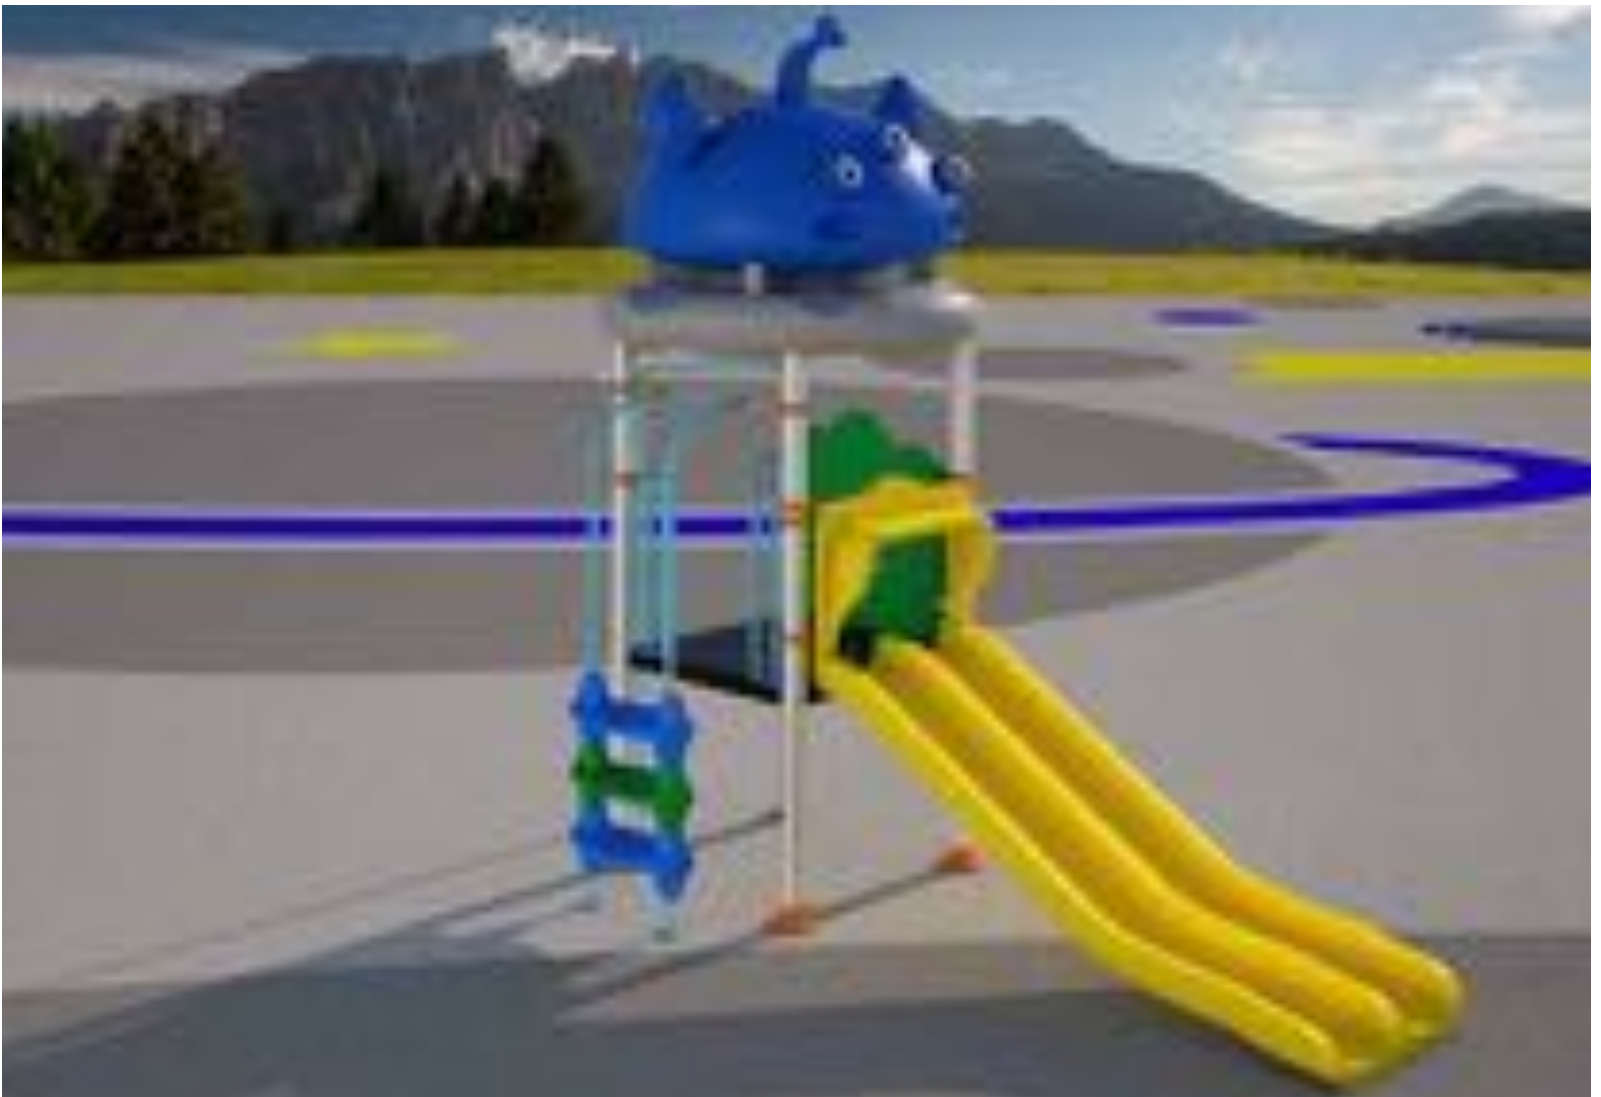

32 m²

443x190x472 h cm

LINEA ALIEN

MODULO JABBA Art. 552

MATERIALI / MATERIALS

INFORMAZIONI / INFORMATION

3-12 anni

120 cm