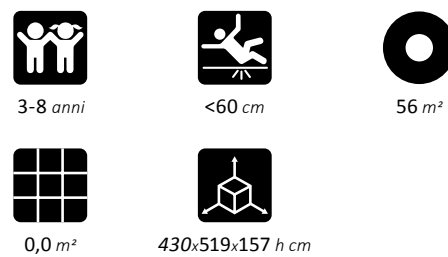

INFORMAZIONI / INFORMATION