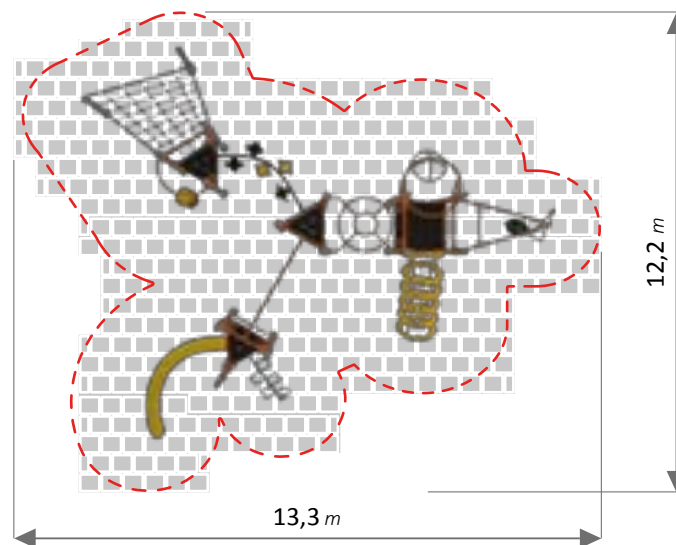

82,25 m²

972x618x307 h cm

LINEA COSMONAUTICA

COMPLESSO PEGASO Art. 877

MATERIALI / MATERIALS

INFORMAZIONI / INFORMATION

7-14 anni

240 cm