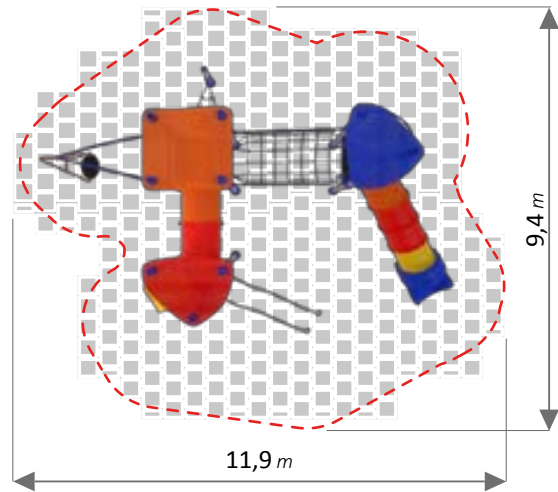

160 cm

120/160 cm

51 m²

60 m²

564x555x366 h cm

LINEA MOLECULA

COMPLESSO CADMIO Art. 887

MATERIALI / MATERIALS