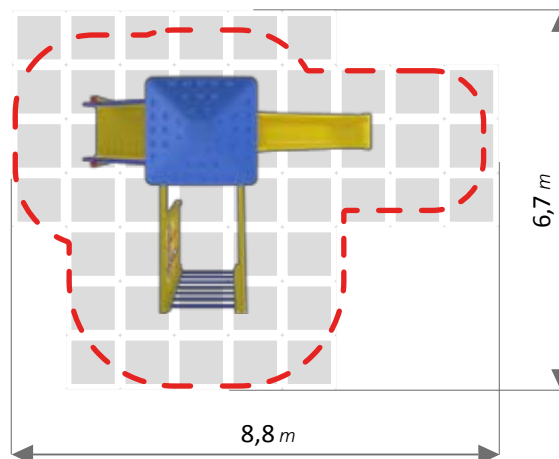

32 m²

526x144x347 h cm

LINEA POLY

MODULO ZABOK Art. 802PO

MATERIALI / MATERIALS

INFORMAZIONI / INFORMATION

3-12 anni

235 cm