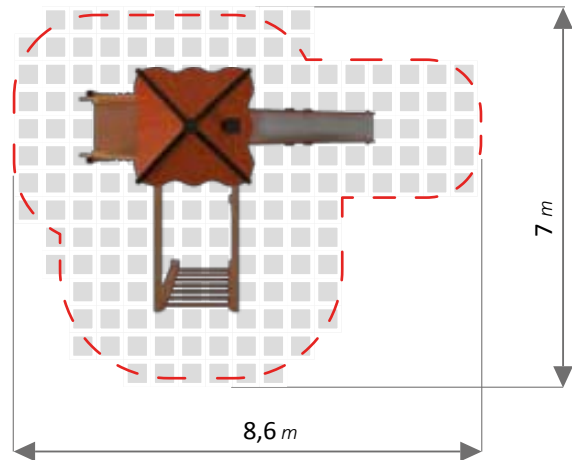

28,5 m²

32,25 m²

523x147x352 h cm

LINEA WOOD

MODULO ZABOK Art. 802L

MATERIALI / MATERIALS

INFORMAZIONI / INFORMATION

3-12 anni