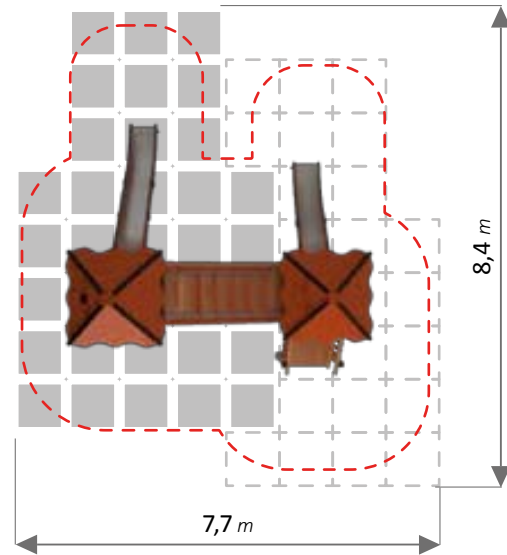

42 m²

46 m²

513x436x386 h cm

LINEA WOOD

COMPLESSO EDE Art. 824L

MATERIALI / MATERIALS

INFORMAZIONI / INFORMATION

3-12 anni