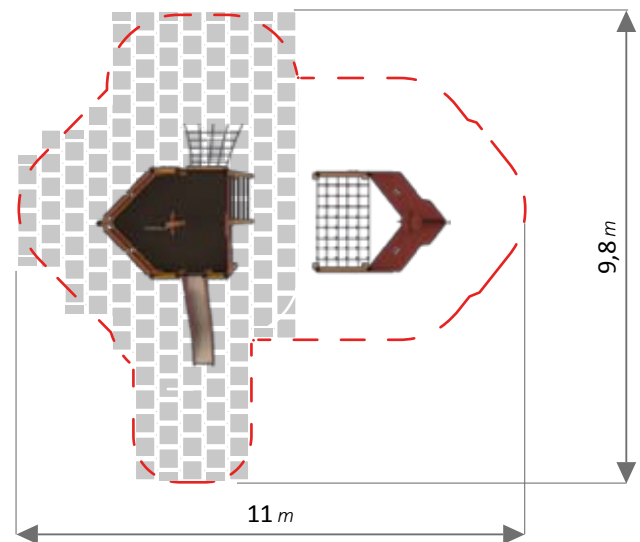

LINEA FANTASY

NAVE DORIA Art. 896