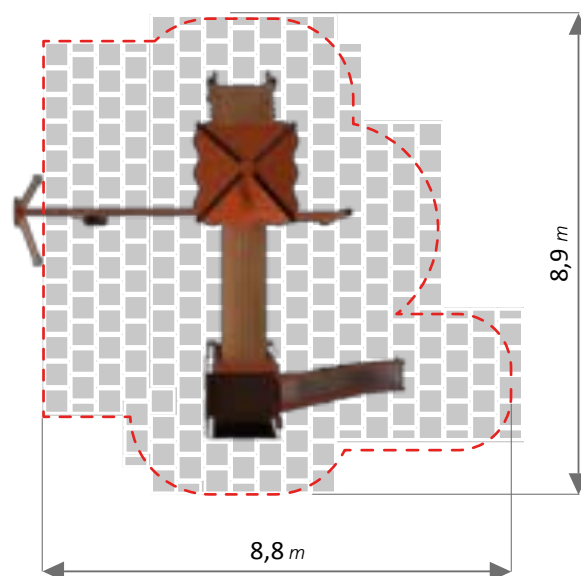

LINEA WOOD

COMPLESSO ATTREZZATO SAFI Art. 823L