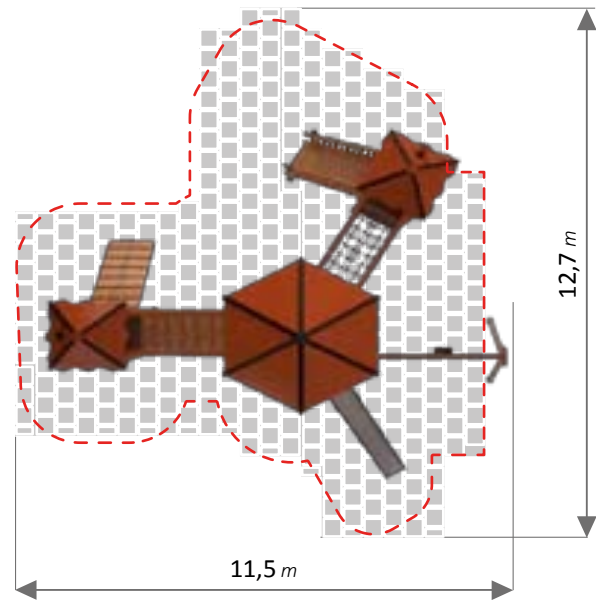

235 cm

100/165 cm

91,4 m²

96 m²

900x863x386 h cm

LINEA WOOD

COMPLESSO ZIRL Art. 833L

MATERIALI / MATERIALS