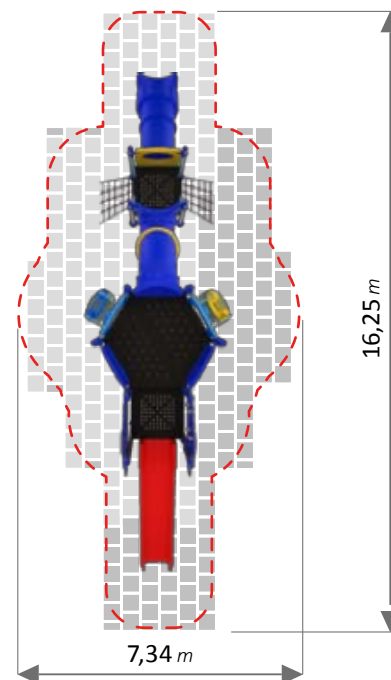

3-8 anni

100 cm

100 cm

61,7 m²

0,0 m²

1080x328x216 h cm

LINEA FANTASY

NESSY Art. 894