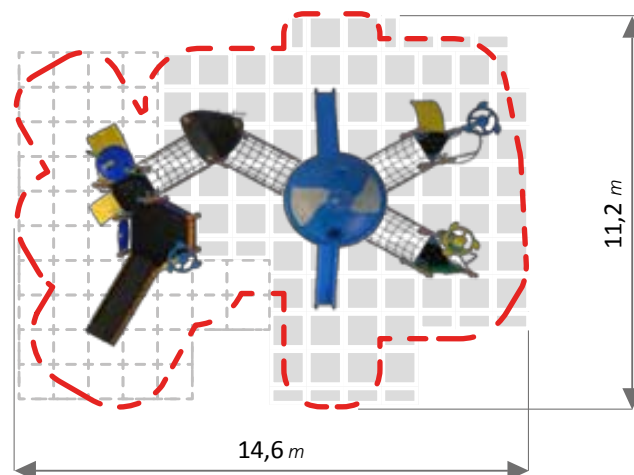

0,0 m²

529x427x375 h cm

LINEA ALIEN

COMPLESSO CHEWIE SPECIAL Art. 556H

MATERIALI / MATERIALS

INFORMAZIONI / INFORMATION

3-12 anni

150 cm