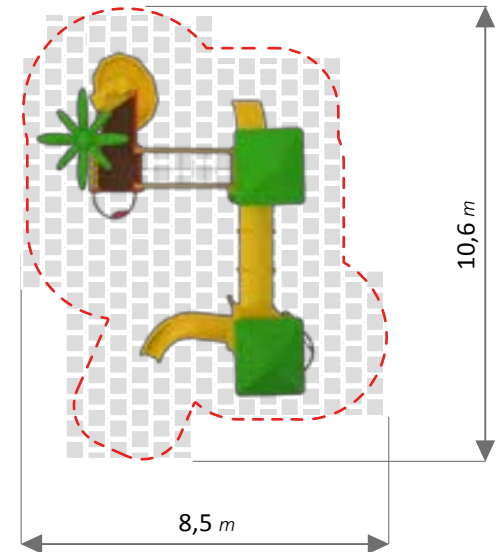

LINEA JUNGLE

COMPLESSO VALS Art. 825JR