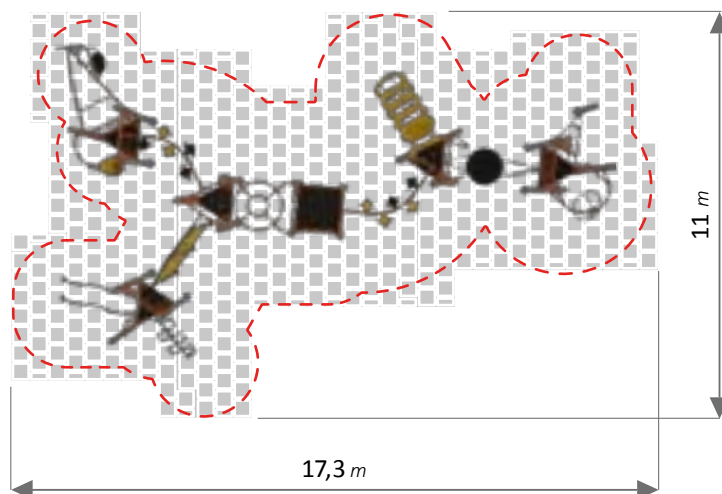

120 cm

99,2 m²

107,5 m²

1079x930x307 h cm

LINEA COSMONAUTICA

COMPLESSO DORADO Art. 878

MATERIALI / MATERIALS

INFORMAZIONI / INFORMATION