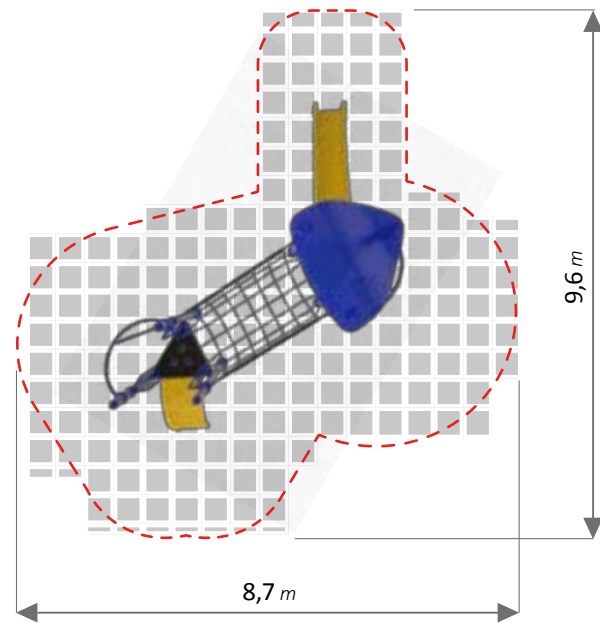

120 cm

120 cm

34,4 m²

38 m²

538x257x346 h cm

LINEA MOLECULA

COMPLESSO TORIO Art. 893

MATERIALI / MATERIALS