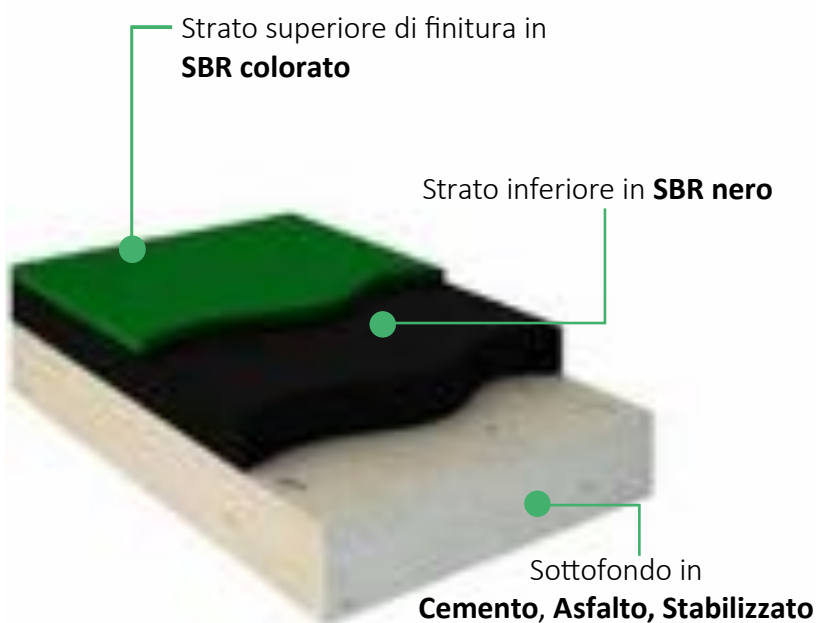

* CFH (Critical fall height): il potere smorzante della pavimentazione varia al variare dello spessore / The damping changes with the thickness of the paving