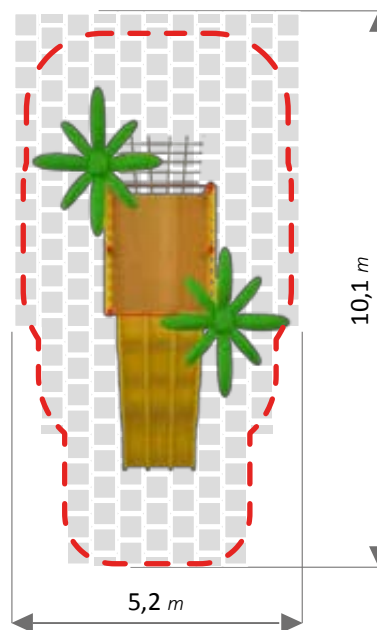

LINEA JUNGLE

TRIPLO SCIVOLO FAST Art. 811JR