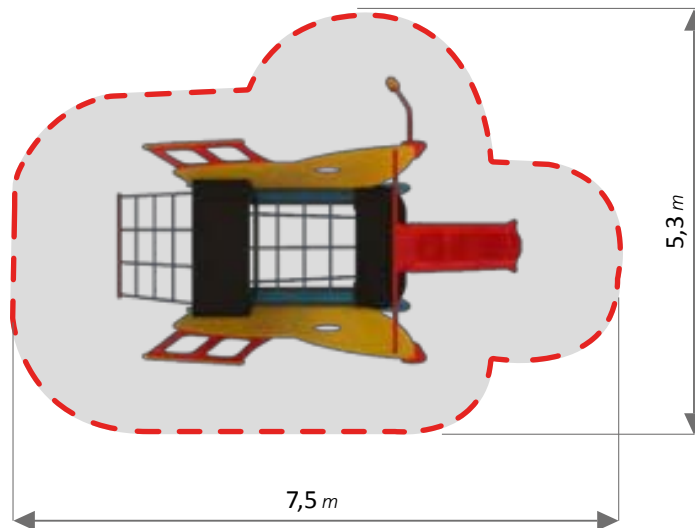

LINEA FANTASY

PESCHERECCIO MARE BELLO Art. 305