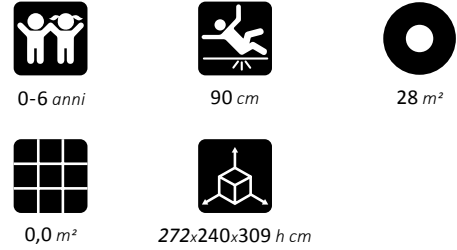

0-6anni

<60 cm

28 m²

0,0 m²

270x240x217 h cm

PALAFITTA art. 650PA

MATERIALI / MATERIALS

INFORMAZIONI / INFORMATION