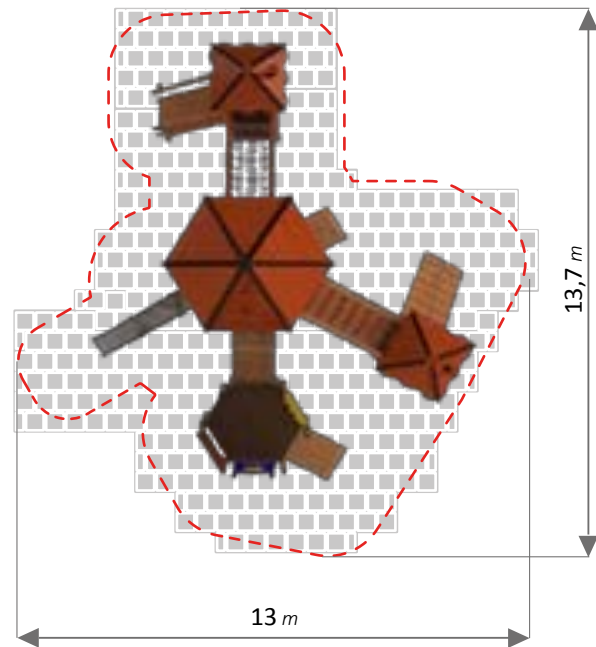

LINEA WOOD

COMPLESSO ZIRL SPECIAL Art. 833LH

MATERIALI / MATERIALS

INFORMAZIONI / INFORMATION

3-12 anni
+ Diversamente abili

210 cm

16/165/210 cm

104,5 m²