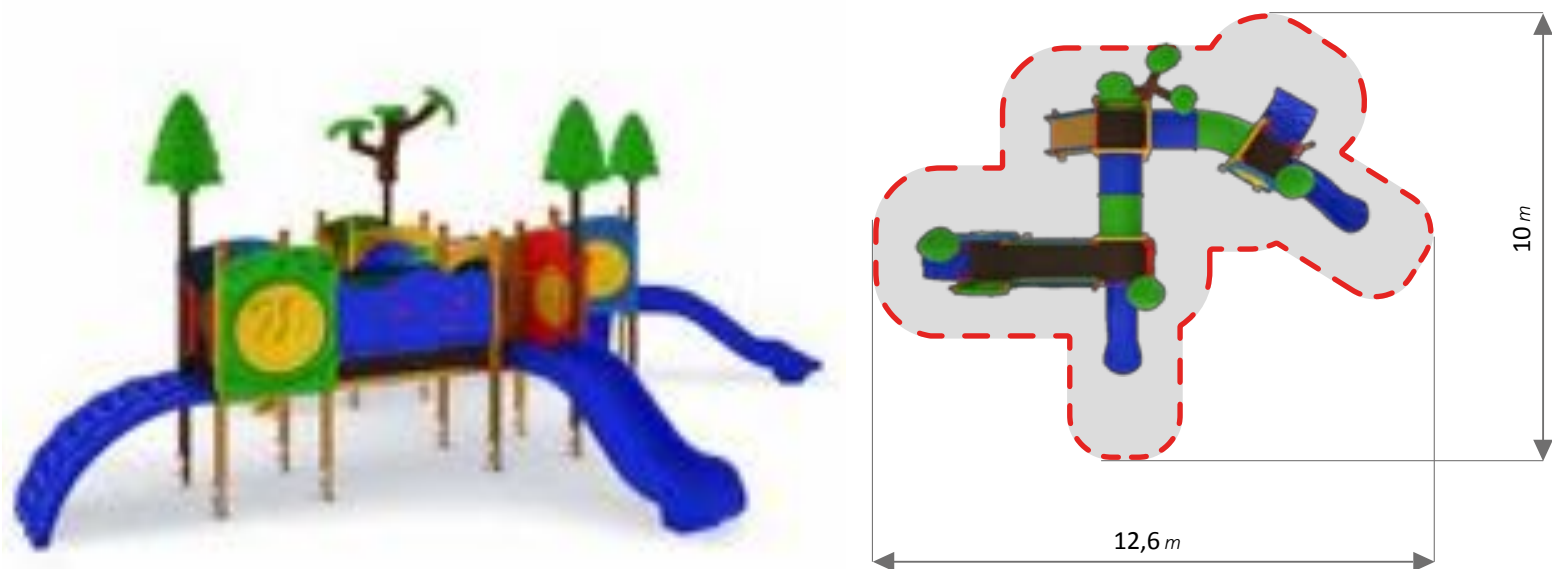

LINEA NATURA

COMPLESSO LOS ROQUES Art. 859N