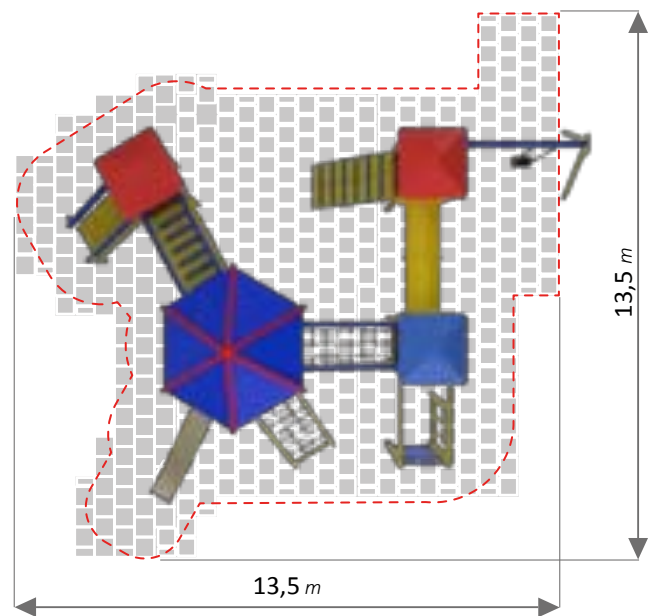

LINEA POLY

COMPLESSO PENCO Art. 835PO