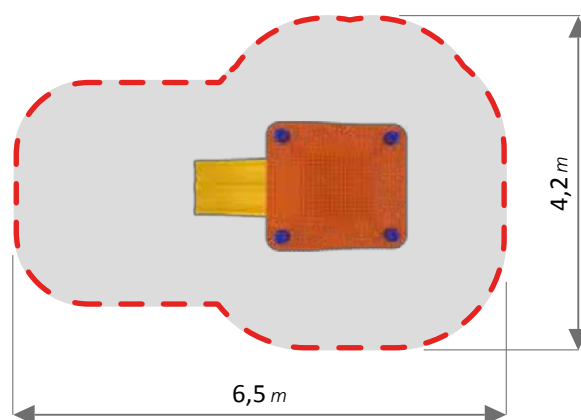

MODULO NEUTRINO Art. 891

MATERIALI / MATERIALS

INFORMAZIONI / INFORMATION

0-6 anni

80 cm

80 cm

22,5 m²

0,0 m²