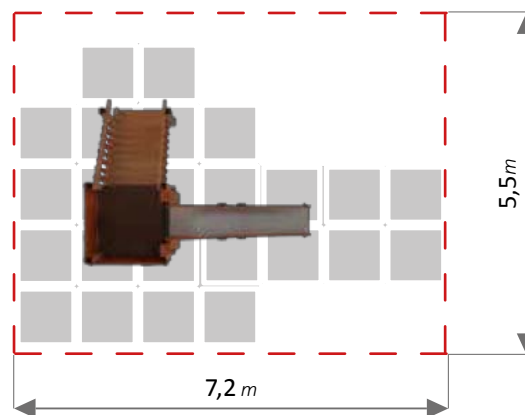

LINEA WOOD

MODULO TABOR Art. 811L