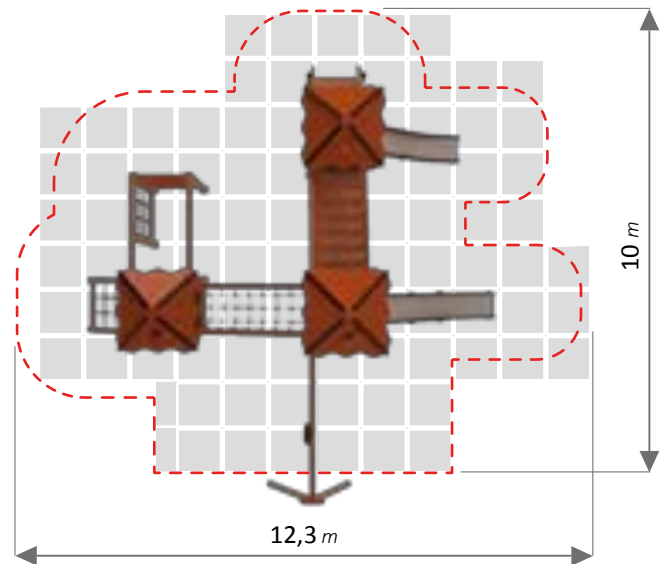

LINEA WOOD

COMPLESSO ROYAL Art. 829L