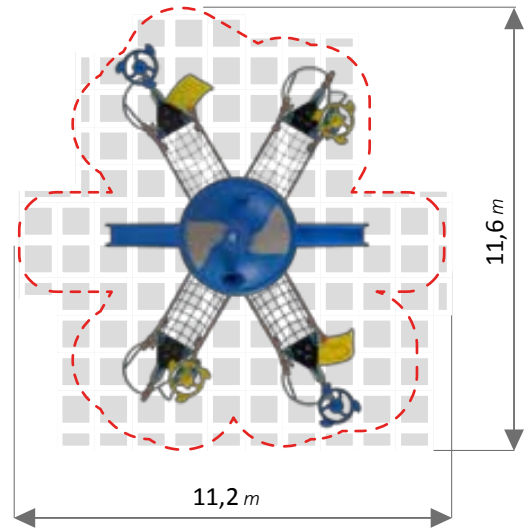

49 m²

845x640x394 h cm

LINEA ALIEN

COMPLESSO CHEWIE Art. 556

MATERIALI / MATERIALS

INFORMAZIONI / INFORMATION

3-12 anni

150 cm