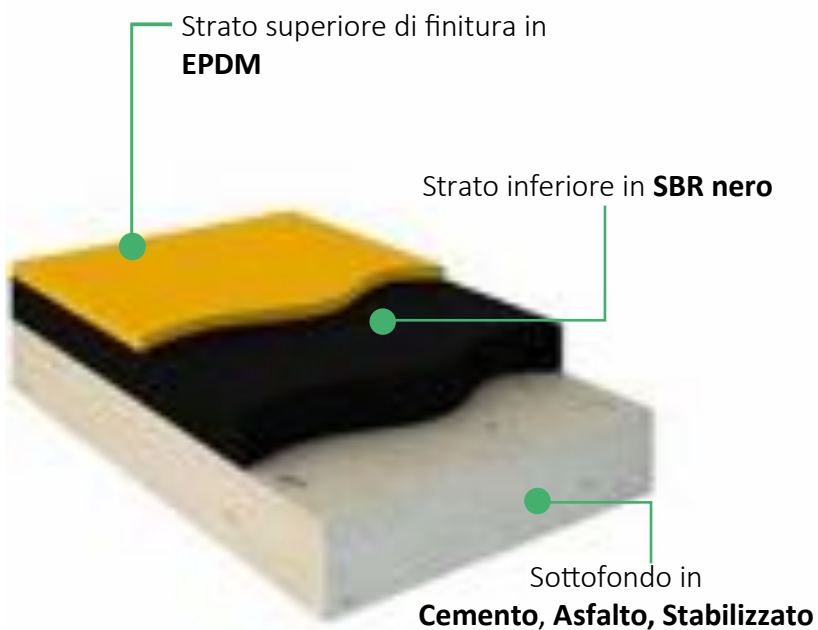

* CFH (Critical fall height): il potere smorzante della pavimentazione varia al variare dello spessore / The damping changes with the thickness of the paving