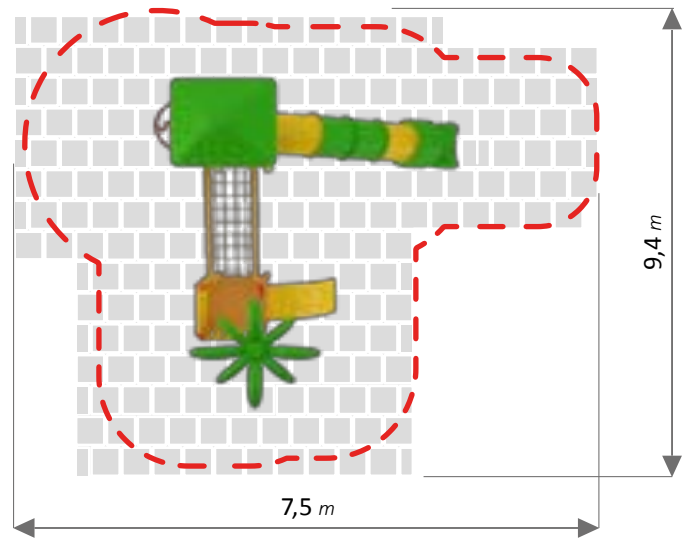

665x347x420 h cm

LINEA JUNGLE

COMPLESSO EDE Art. 824JR

MATERIALI / MATERIALS

INFORMAZIONI / INFORMATION

3-12 anni

160 cm

120/160cm