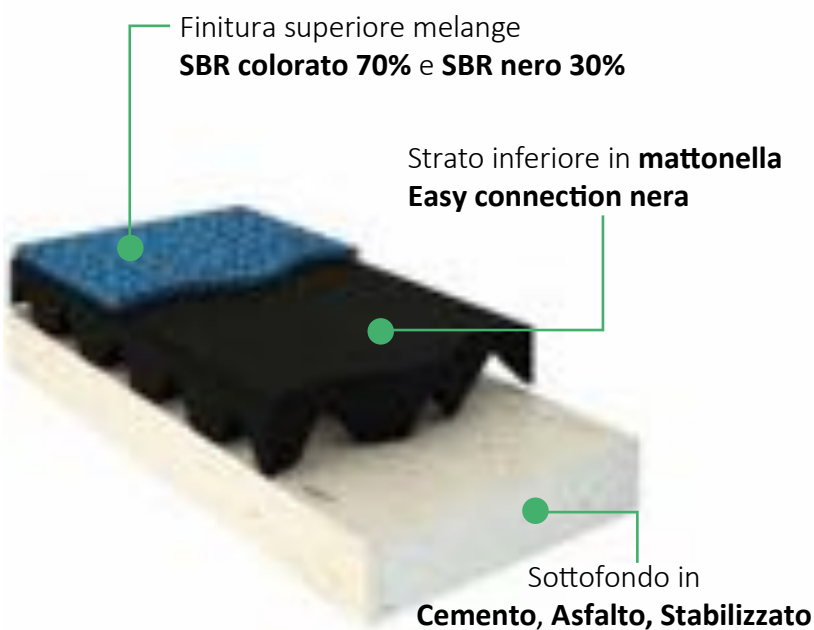

COLORAZIONI DISPONIBILI / AVAILABLE COLOURS

* CFH (Critical fall height): il potere smorzante della pavimentazione varia al variare dello spessore / The damping changes with the thickness of the paving