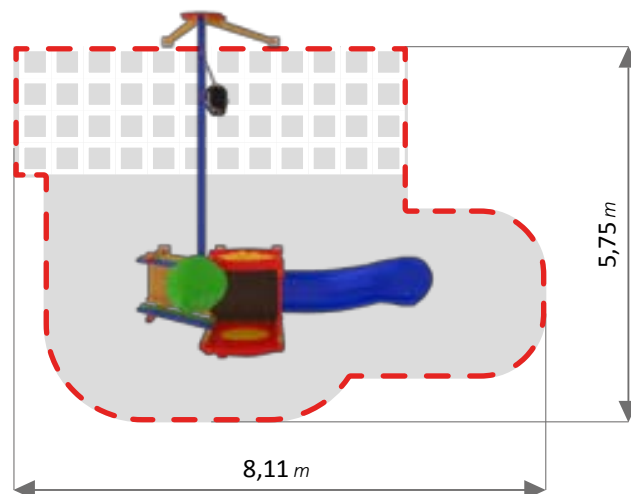

LINEA NATURA

MODULO SEQUOIA Art. 842NALT