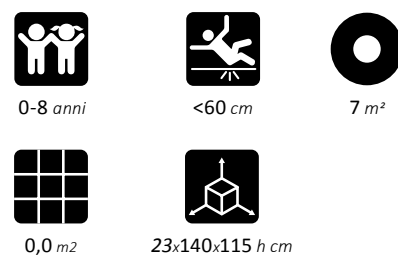

MATERIALI / MATERIALS

INFORMAZIONI / INFORMATION