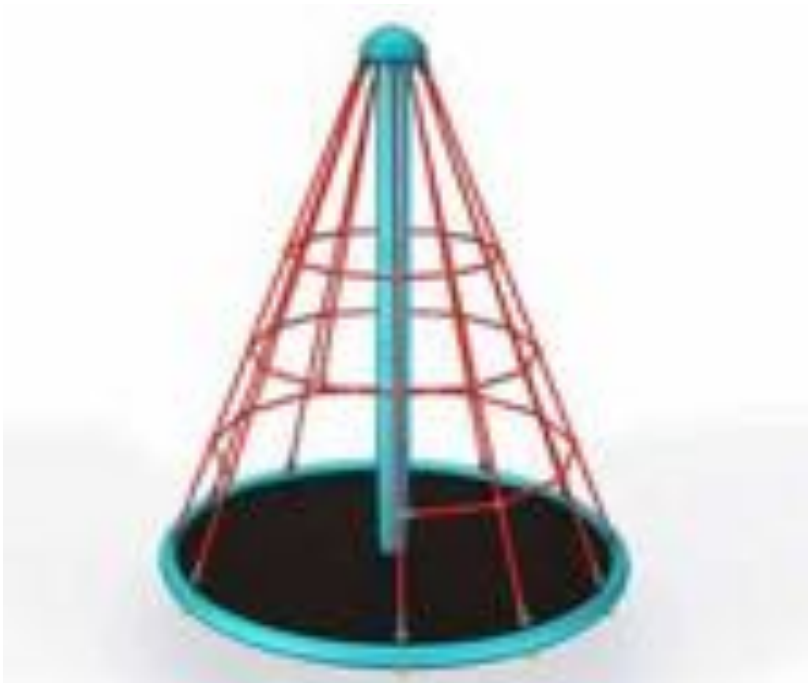

345x301x258 h cm

CONO DI ARRAMPICATA ROTANTE art. MC1011D

MATERIALI / MATERIALS

INFORMAZIONI / INFORMATION

6-12 anni

145 cm

19,2 m²

25 m²