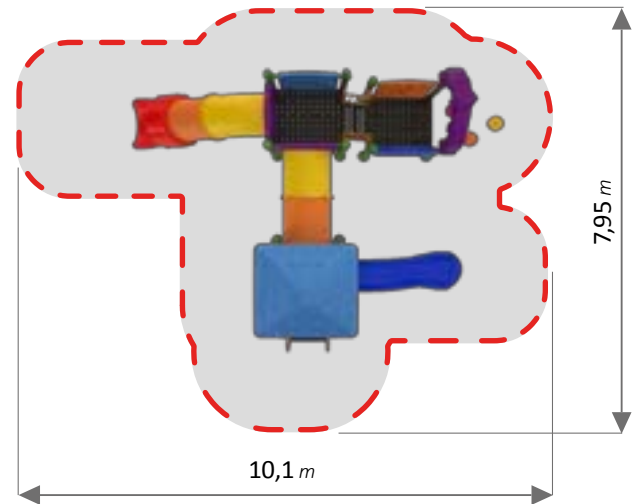

40,2 m²

0,0 m²

514x424x326 h cm

LINEA 0-6

COMPLESSO ULISSE Art. 816ET

MATERIALI / MATERIALS

INFORMAZIONI / INFORMATION

0-6 anni