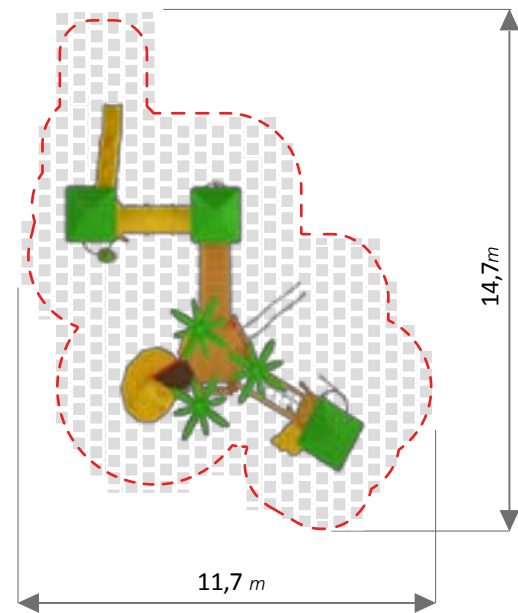

LINEA JUNGLE

COMPLESSO MOST Art. 834JR