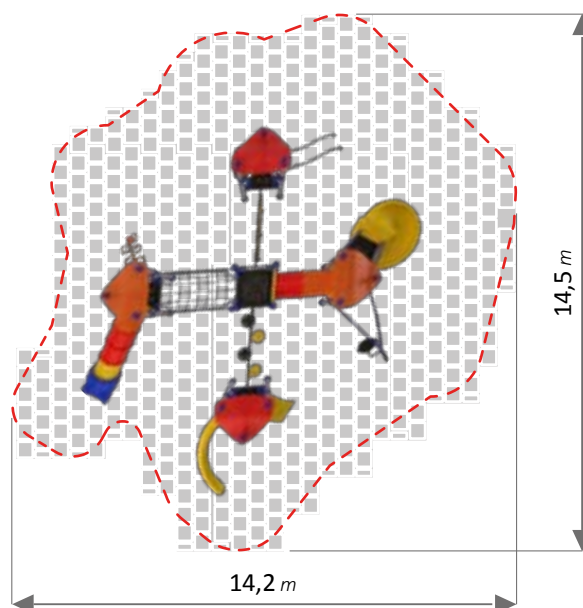

1081x484x427 h cm

LINEA MOLECULA

COMPLESSO TITANO Art. 889

MATERIALI / MATERIALS

INFORMAZIONI / INFORMATION

3-12 anni

240 cm

120/160 cm