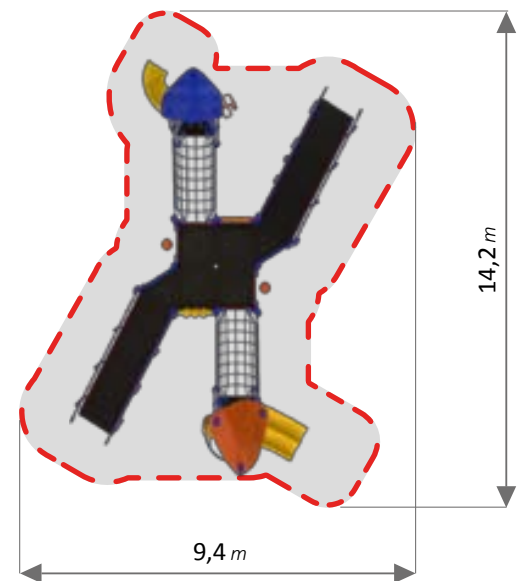

136 m²

144 m²

1166x1114x427 h cm

LINEA MOLECULA

COMPLESSO IRIDIO Art. 890

MATERIALI / MATERIALS

INFORMAZIONI / INFORMATION

**LINEA ALIEN/
Alien line**