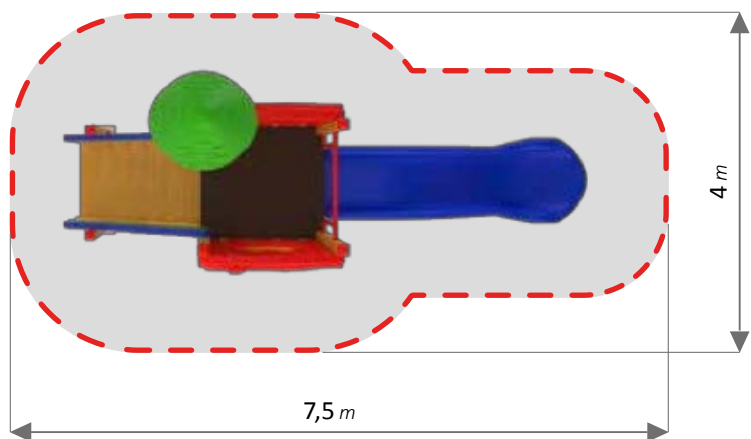

LINEA NATURA

MODULO FELCE Art. 842N