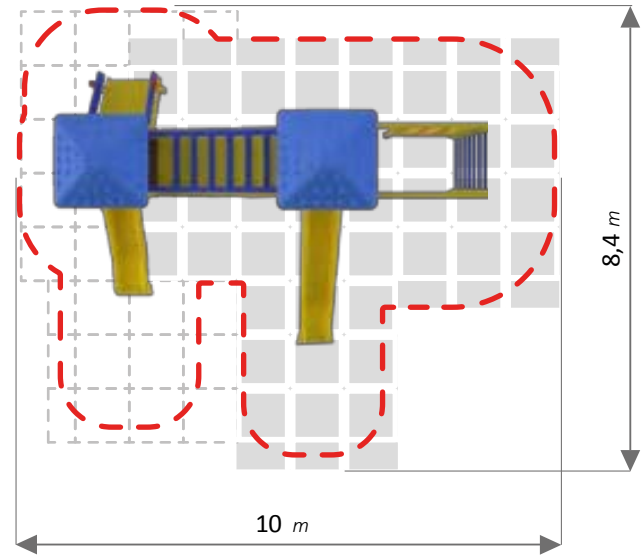

LINEA POLY

COMPLESSO PONTE KEA Art. 818PO