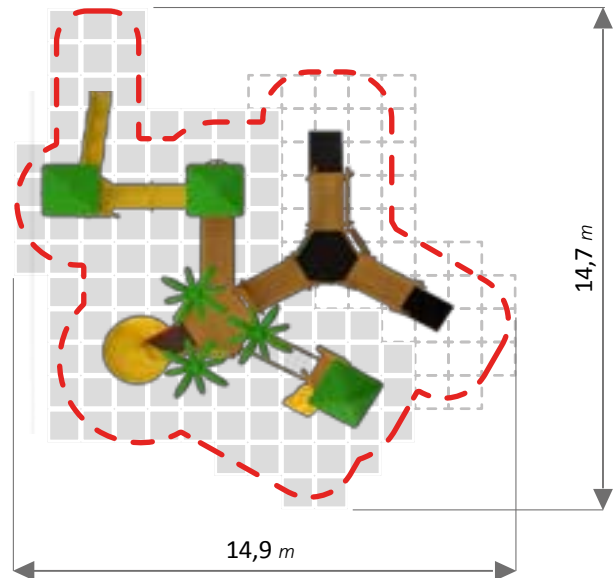

LINEA JUNGLE

COMPLESSO MOST PLUS Art. 834JRH