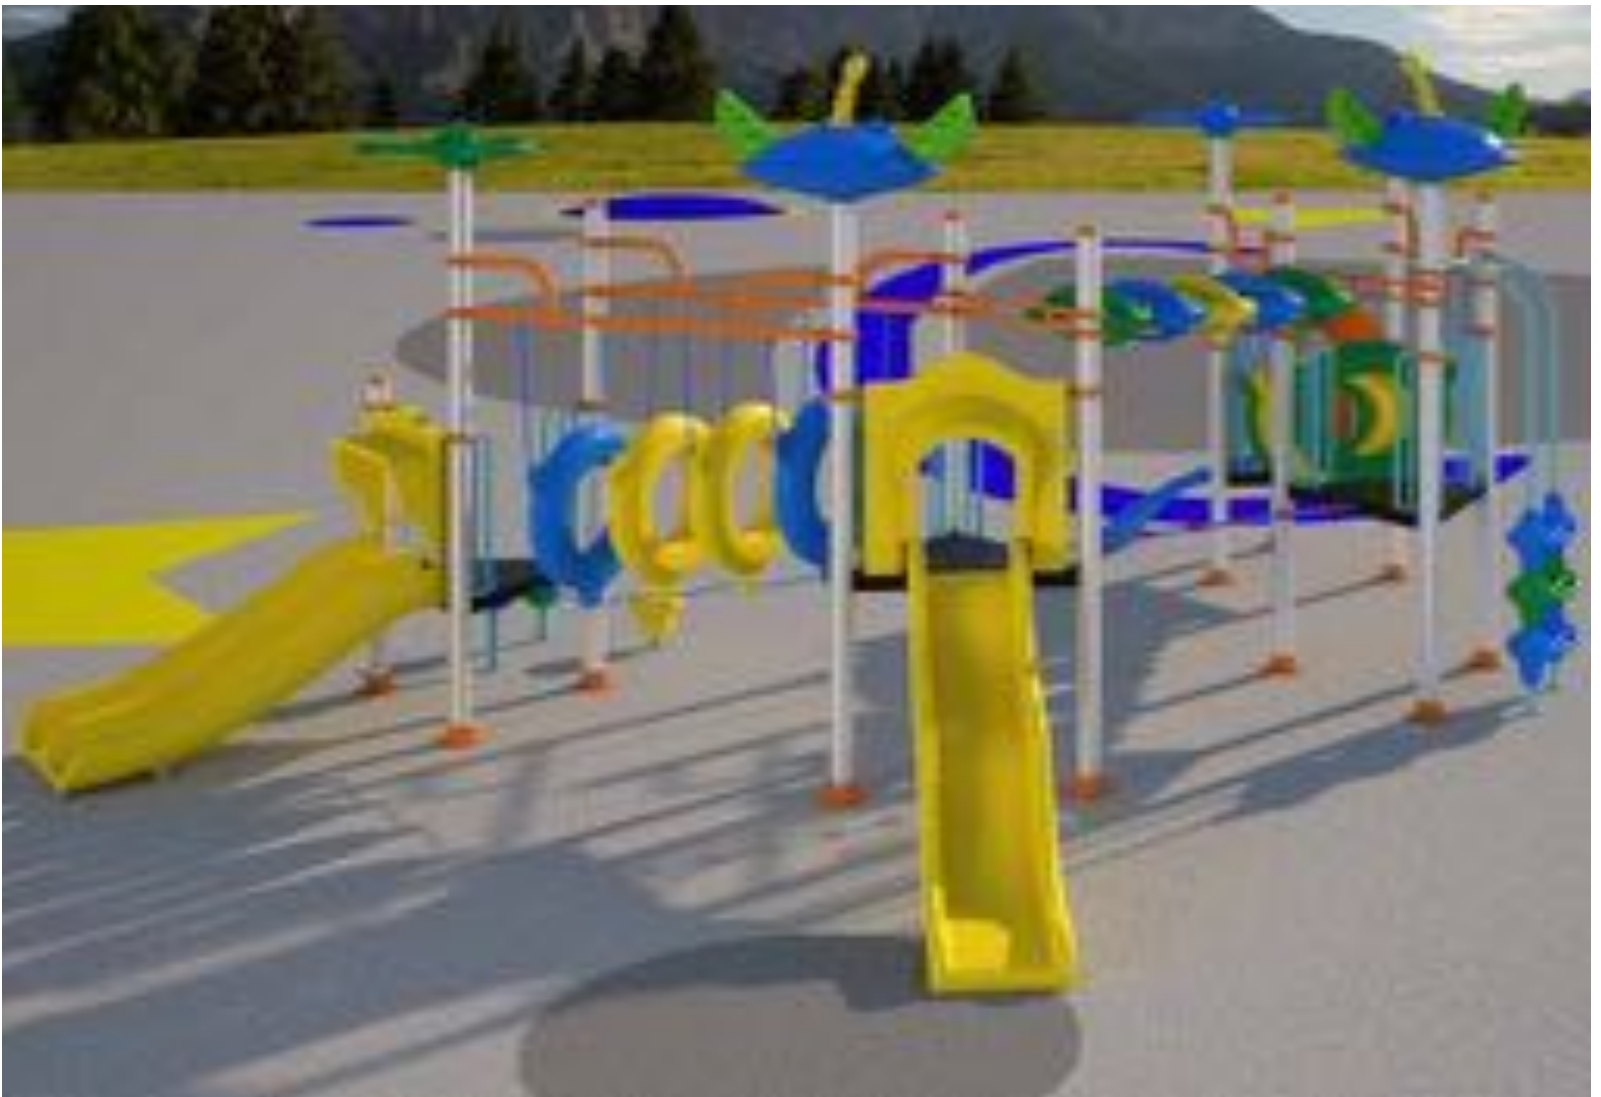

49 m²

845x640x394 h cm

LINEA ALIEN

COMPLESSO CHEWIE Art. 556

MATERIALI / MATERIALS

INFORMAZIONI / INFORMATION

3-12 anni

150 cm