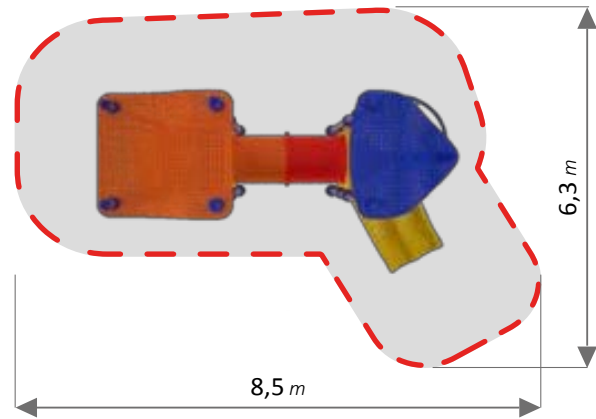

LINEA MOLECULA

COMPLESSO QUARK Art. 892