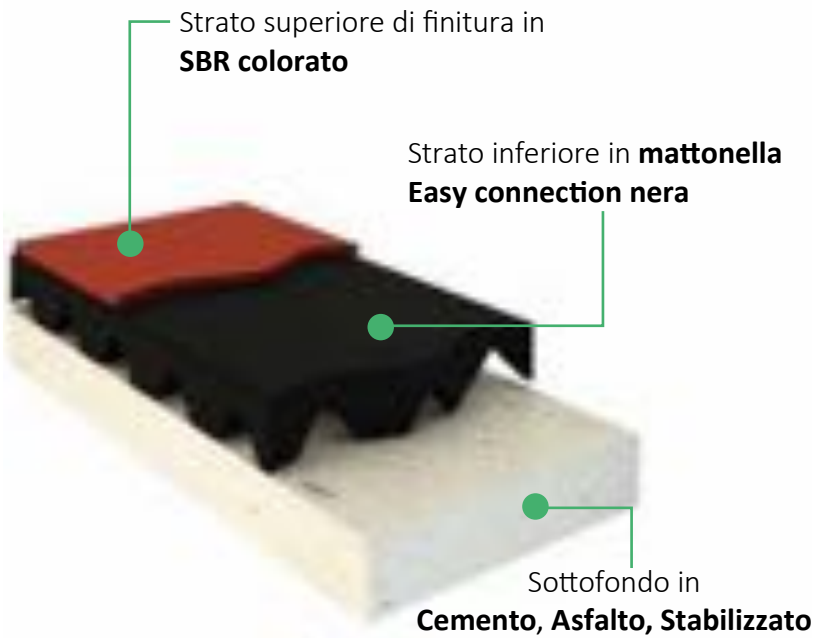

PAVIMENTAZIONI ANTITRAUMA

EASY PAVFAN 2 art. EPF2

INFORMAZIONI / INFORMATION

50x50

Valori stimati:

Spessore/ Depth cm	3	4	5	6	8	10
CFH* m	1.1-1.3	1.3-1.5	1.6-1.8	1.8-2	2.3-2.5	2.8-3

COLORAZIONI DISPONIBILI / AVAILABLE COLOURS