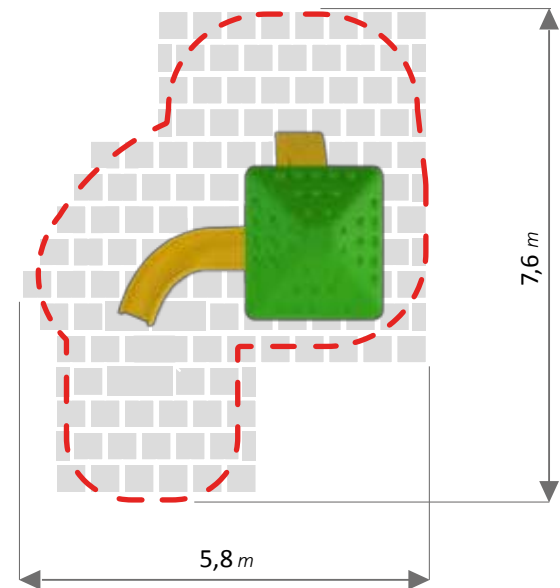

LINEA JUNGLE

MODULO MILOS BASSO Art. 801JRB