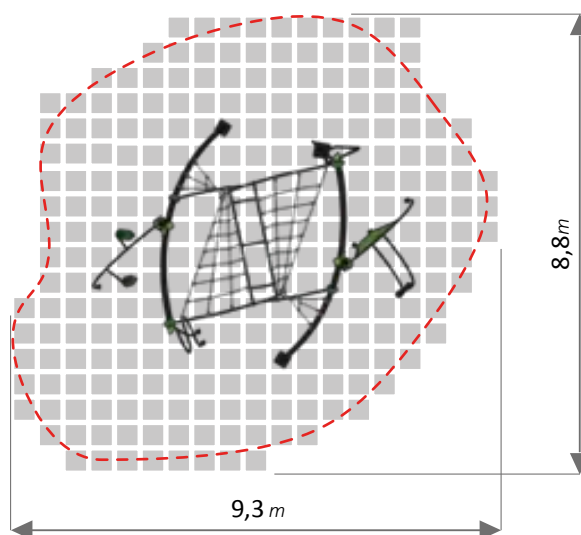

LINEA NEXT GENERATION

UHF Art. MCX103