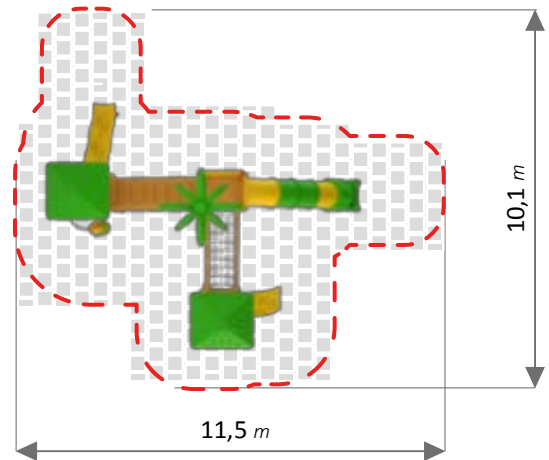

LINEA JUNGLE

COMPLESSO TYLER Art. 827JR