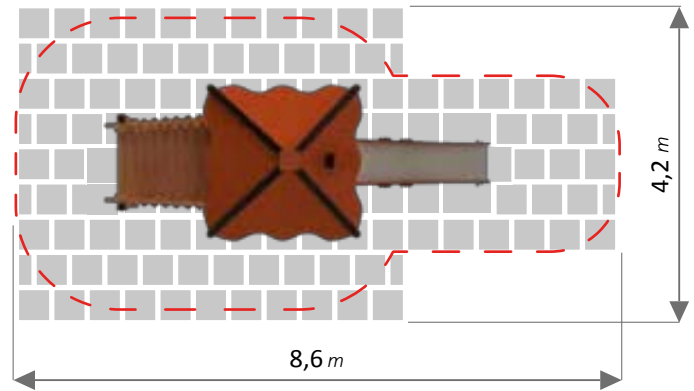

LINEA WOOD

MODULO MILOS Art. 801L