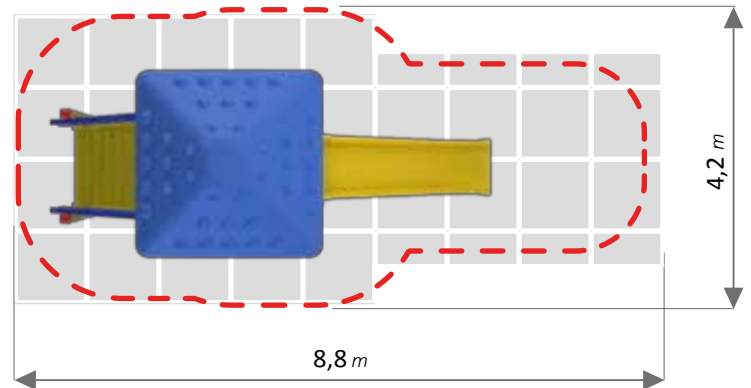

LINEA POLY

MODULO MILOS Art. 801PO

MATERIALI / MATERIALS

INFORMAZIONI / INFORMATION

3-12 anni

140 cm

140 cm

29,3 m²