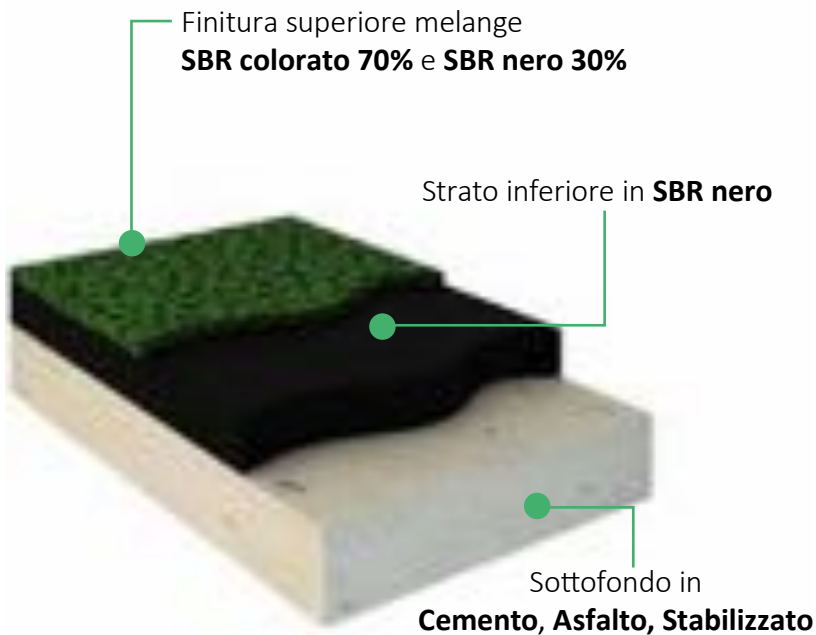

PAVFAN 4 art. PF4

INFORMAZIONI / INFORMATION

50x50

Valori stimati:

Spessore/ Depth cm	3	4	5	6	8	10
CFH* m	1.1-1.3	1.3-1.5	1.6-1.8	1.8-2	2.3-2.5	2.8-3

COLORAZIONI DISPONIBILI / AVAILABLE COLOURS

EASY PAVFAN 1 art. EPF1