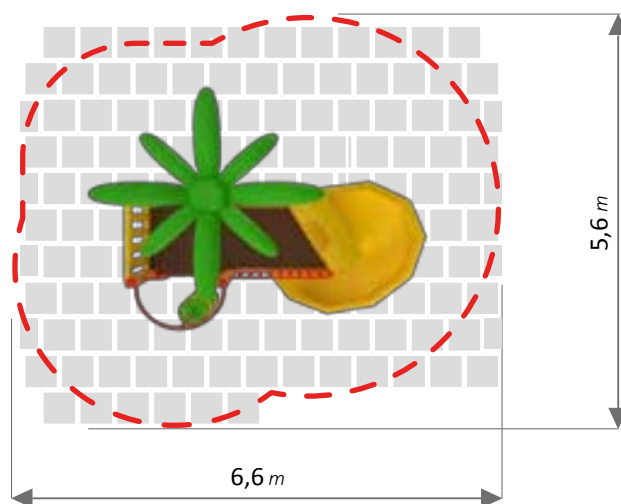

30 m²

31,5 m²

480x207x360 h cm

LINEA JUNGLE

MODULO MILOS ELICOIDALE Art. 801JRE

MATERIALI / MATERIALS

INFORMAZIONI / INFORMATION

3-12 anni