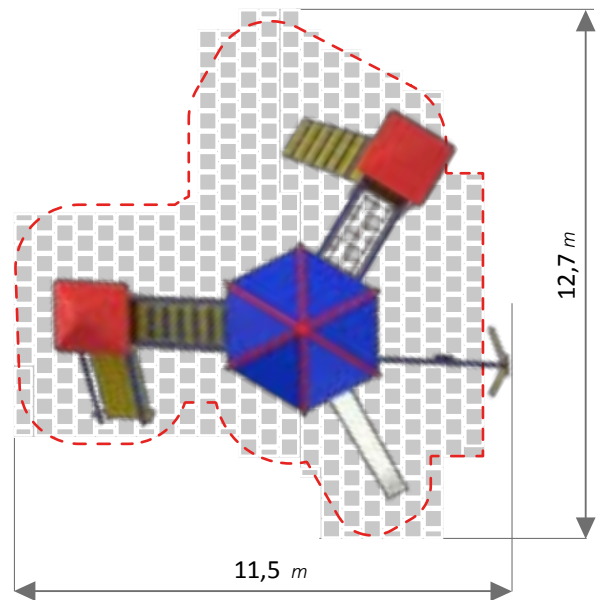

100/165 cm

94 m²

100 m²

904x877x372 h cm

LINEA POLY

COMPLESSO ZIRL Art. 833PO

MATERIALI / MATERIALS

INFORMAZIONI / INFORMATION